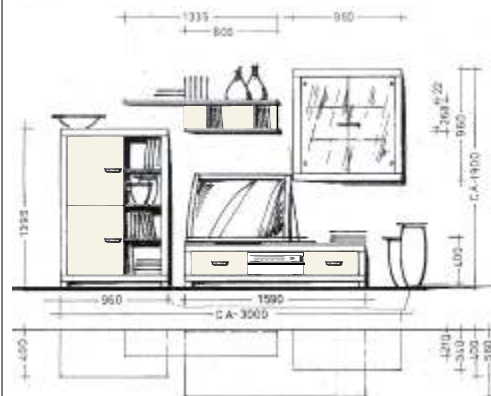

Typ	Ozna enie	T. .
	Typ 104 pre Typ 03 Osvetlenie polic pre 4 sklené police Obsah dodávky: 4 x svetlo, Trafo 100 W s 2 m káblom, 3,80 m predlž. káb. s vypína om	(1) - 5060839 (2) - (3) - (4) - (5) - (6) - (7) - (8) - (9) -
	Typ 113 pre Typ 03, 05 Vitrínové osvetlenie Obsah dodávky: 1 x svetlo, 1 x Trafo 60 W 1 x predlžovací kábel s vypína om	(1) - 5075784 (2) - (3) - (4) - (5) - (6) - (7) - (8) - (9) -
	Typ 115 pre Typ 03, 05 LED - Osvetlenie Osvetlenie sklených polic Obsah dodávky: 1 x svetlo, 1 x Trafo 60 W 1 x predlžovací kábel s vypína om	(1) - 5088293 (2) - (3) - (4) - (5) - (6) - (7) - (8) - (9) -
	Typ 116 pre Typ 03, 05 LED - Osvetlenie Osvetlenie sklených polic Obsah dodávky: 2 x svetlo, 1 x Trafo 60 W 1 x predlžovací kábel s vypína om	(1) - 5088294 (2) - (3) - (4) - (5) - (6) - (7) - (8) - (9) -

Kombi 51

(1) - 400734
(2) - 404512

TYP 04	1 ks
TYP 06	1 ks
TYP 07	1 ks
TYP 05	1 ks