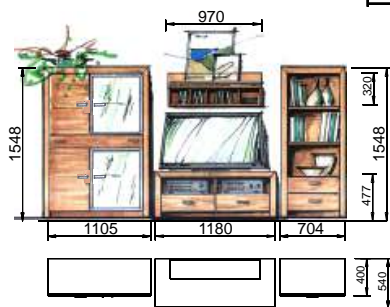

Typový list OLYMP (mont)

KORPUS / PREDNÁ PLOCHA
(1) Dub hr atý LDTD / Dub hr atý MDF
(2) Buk jadrový LDTD / Buk jadrový MDF

S írym bezp. sklom v pravom hliníkovom ALU ráme. Osvetlenie vitríny objednať n e samostatne. Zásuvky s brzdou.

Kombi 510

(1) - 400668
(2) - 400667

TYP 03	1 ks
TYP 01	1 ks
TYP 17	1 ks
TYP 14	1 ks