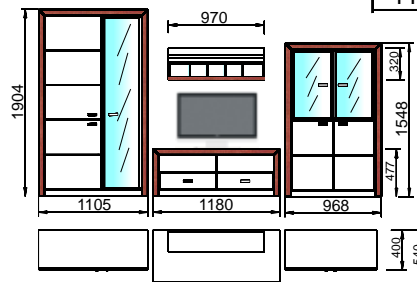

Typ	Ozna enie	T. .
	Typ 113 pre Typ 05,15,21 Vitrínové osvetlenie Obsah dodávky: 1 x svetlo, 1 x Trafo 60 W 1 x predlžovací kábel s vypína om	(1) - 5075784 (2) - (3) - (4) - (5) - (6) - (7) - (8) - (9) -
	Typ 115 H LED - Osvetlenie Osvetlenie sklených políc Obsah dodávky: 1 x svetlo, 1 x Trafo 60 W 1 x predlžovací kábel s vypína om	(1) - 5129669 (2) - (3) - (4) - (5) - (6) - (7) - (8) - (9) -
	Typ 116 H LED - Osvetlenie Osvetlenie sklených políc Obsah dodávky: 2 x svetlo, 1 x Trafo 60 W 1 x predlžovací kábel s vypína om	(1) - 5129670 (2) - (3) - (4) - (5) - (6) - (7) - (8) - (9) -

KOMBI 52 (1) - 400646

TYP 01	1 ks
TYP 05	1 ks
TYP 17	1 ks
TYP 21	1 ks