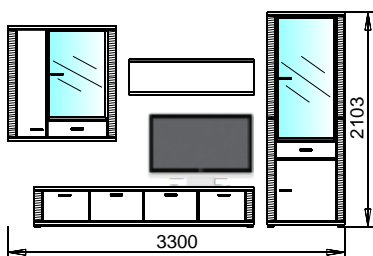

Kombi 66

TYP 11	1 ks
TYP 02	1 ks
TYP 06	1 ks
TYP 09	1 ks

(1) - 404503
(2) - 404502
(3) - 404643