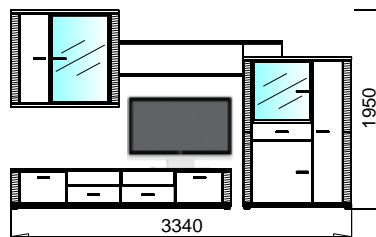

Typový list VENICE (mont)

KORPUS / PREDNÁ PLOCHA
(1) Slivka LDTD / Vanilka vysoký lesk MDF
(2) Slivka LDTD / Grafit MDF
(3) Dub tmavý LDTD / Vanilka vysoký lesk MDF

S írym bezpe nostným sklom vloženým v ALU ráme. Vitrínové osvetlenie je doobjednate né samostatne.
Bo né lišty rámu s prie nym frézovaním (drážkovým vzorom).

Typ	Ozna enie	T. .	Typ	Ozna enie	T. .
2x "Studené svetlo"	Typ 116 H pre Typ 05, 06, 07, 08 LED - Osvetlenie Osvetlenie sklených políc Obsah dodávky: 2 x svetlo, 1 x Trafo 60 W 1 x predlžovací kábel s vypína om	(1) - 5129670 (2) - (3) - (4) - (5) - (6) - (7) - (8) - (9) -	1x 1220 mm "Studené svetlo"	Typ 1220 pre Typ 09 LED - Osvetlenie Osvet ovacia ty Obsah dodávky: 1 x svetlo 122,2 cm, 1 x Trafo 1 x predlžovací kábel s vypína om	(1) - 5093126 (2) - (3) - (4) - (5) - (6) - (7) - (8) - (9) -
3x "Studené svetlo"	Typ 125 H pre Typ 01, 02 LED - Osvetlenie Osvetlenie sklených políc Obsah dodávky: 3 x svetlo, 1 x Trafo 60 W 1 x predlžovací kábel s vypína om	(1) - 5129671 (2) - (3) - (4) - (5) - (6) - (7) - (8) - (9) -	1x 1600 mm "Studené svetlo"	Typ 1600 pre Typ 10 LED - Osvetlenie Osvet ovacia ty Obsah dodávky: 1 x svetlo 160 cm, 1 x Trafo 1 x predlžovací kábel s vypína om	(1) - 5093130 (2) - (3) - (4) - (5) - (6) - (7) - (8) - (9) -
5x "Studené svetlo"	Typ 127 H pre Typ 16, 17 LED - Osvetlenie Osvetlenie sklených políc Obsah dodávky: 5 x svetlo, 1 x Trafo 105 W 1 x predlžovací kábel s vypína om	(1) - 5129673 (2) - (3) - (4) - (5) - (6) - (7) - (8) - (9) -			

Kombi 02

TYP 12	1 ks
TYP 08	1 ks
TYP 10	1 ks
TYP 03	1 ks

(1) - 404493
(2) - 404492