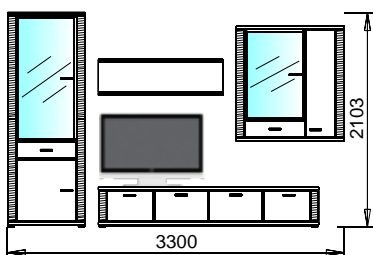

Kombi 06

TYP 01	1 ks
TYP 11	1 ks
TYP 09	1 ks
TYP 05	1 ks

(1) - 404501
(2) - 404498