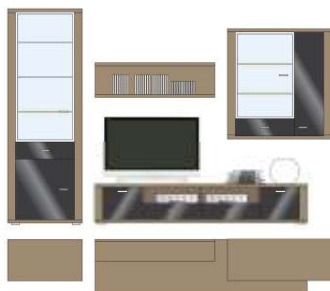

Kombi 03

TYP 01	1 ks
TYP 12	1 ks
TYP 09	1 ks
TYP 05	1 ks

(1) - 404497
(2) - 404496