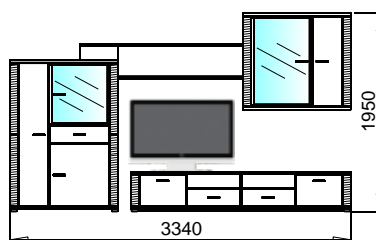

Kombi 22

TYP 04	1 ks
TYP 12	1 ks
TYP 10	1 ks
TYP 07	1 ks

(1) - 404495
(2) - 404494
(3) - 404642