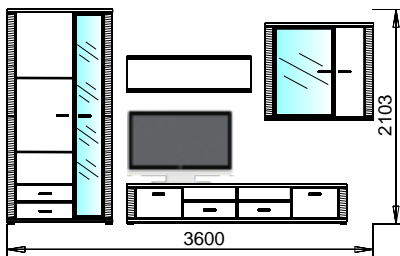

Kombi 77

TYP 17	1 ks
TYP 12	1 ks
TYP 09	1 ks
TYP 07	1 ks

(2) - 404506