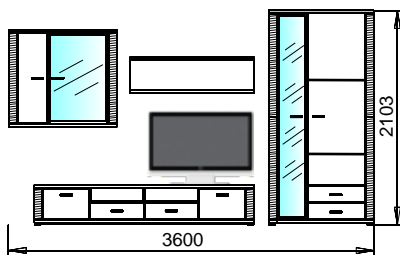

Kombi 07

TYP 12	1 ks
TYP 16	1 ks
TYP 08	1 ks
TYP 09	1 ks

(1) - 404505
(2) - 404504