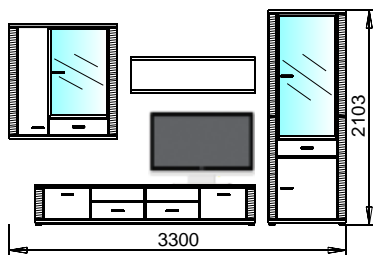

Typový list VENICE

KORPUS / PREDNÁ PLOCHA
(1) Slivka LDTD / Vanilka vysoký lesk MDF
(2) Slivka LDTD / Grafit MDF
(3) Dub tmavý LDTD / Vanilka vysoký lesk MDF

S írym bezpe nostným sklom vloženým v ALU ráme. Vitrínové osvetlenie je doobjednate né samostatne.
Bo né lišty rámu s prie nym frézovaním (drážkovým vzorom).

Kombi 33

TYP 12	1 ks
TYP 06	1 ks
TYP 09	1 ks
TYP 02	1 ks

(1) - 404499
(2) - 404498