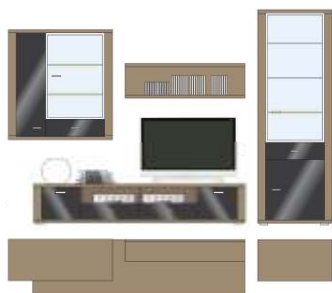

Typový list VENICE

KORPUS / PREDNÁ PLOCHA
(1) Slivka LDTD / Vanilka vysoký lesk MDF
(2) Slivka LDTD / Grafit MDF
(3) Dub tmavý LDTD / Vanilka vysoký lesk MDF

S írym bezpe nostným sklom vloženým v ALU ráme. Vitrínové osvetlenie je doobjednate né samostatne.
Bo né lišty rámu s prie nym frézovaním (drážkovým vzorom).

Kombi 33

TYP 12	1 ks
TYP 06	1 ks
TYP 09	1 ks
TYP 02	1 ks

(1) - 404499
(2) - 404498