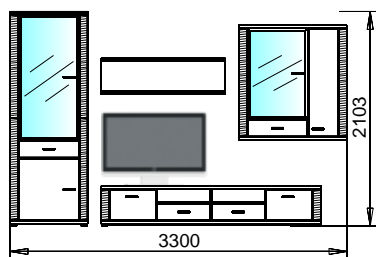

Kombi 03

TYP 01	1 ks
TYP 12	1 ks
TYP 09	1 ks
TYP 05	1 ks

(1) - 404497
(2) - 404496