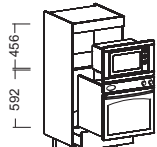

60 MPO ES 60 ERS2 + D 60 ERS2

MONT

Skrinka stredná PLNOVÝSUV pre vstavanú mikrovlnku

60 MPL ES 60 ERS2 + D 60 ERS2

MONT

Skrinka stredná POLOVÝSUV pre vstavanú mikrovlnku a elektrickú rúru

60 MPO ES 60 EMRS + C 60 EMRS