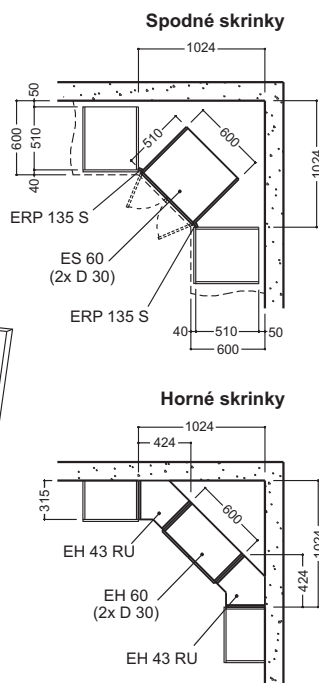

Závesné kovanie TUCANO hranaté

Hrúbka police od 8 do 50 mm
Nosnosť 1 páru - 16 kg.

NIKEL MATNÝ
NEREZ

DOPORUČENÉ RIEŠENIA ROHOV

Rohové riešenie 1

Rohové riešenie 2

Rohové riešenie 3

Rohové riešenie 4