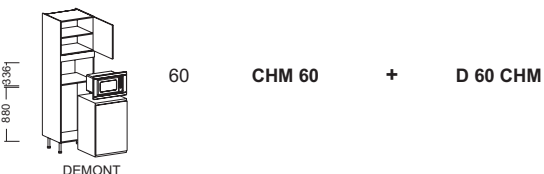

Skrinka spodná spotrebičová pre chladničku a mikrovlnku