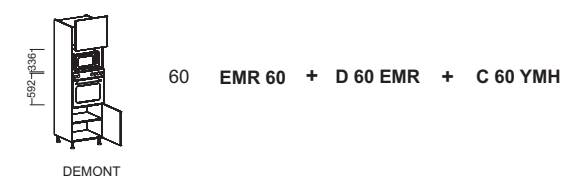

Skrinky spodné - spotrebičové

Výška 195,4 cm
Hĺbka 56 cm

Skrinka spodná spotrebičová pre vstavanú rúru

Skrinka spodná spotrebičová pre vstavanú rúru a mikrovlnku

Skrinka spodná spotrebičová pre vstavanú rúru a mikrovlnku