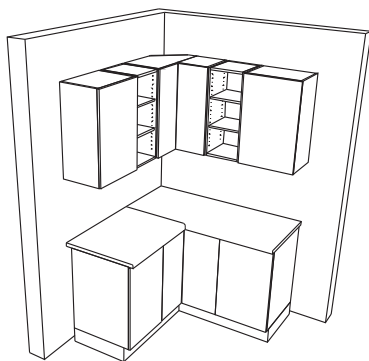

DOPORUČENÉ RIEŠENIA ROHOV

Rohové riešenie 1