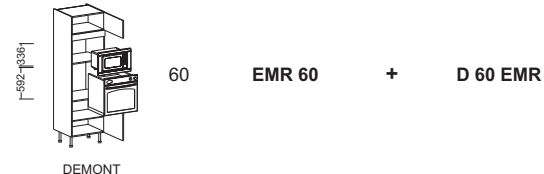

Skrinka spodná spotrebičová pre vstavanú rúru a mikrovlnku