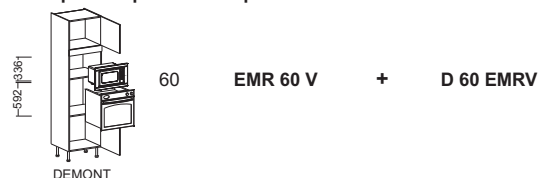

Skrinky spodné - spotrebičové

Výška 195,4 cm
Hĺbka 56 cm

Skrinka spodná spotrebičová pre vstavanú rúru

Skrinka spodná spotrebičová pre vstavanú rúru a mikrovlnku

Skrinka spodná spotrebičová pre vstavanú rúru a mikrovlnku

Skrinka spodná spotrebičová pre chladničku a mikrovlnku

Skrinka spodná spotrebičová pre chladničku a mrazničku

Skrinka spodná spotrebičová pre chladničku

Skrinka spodná spotrebičová pre chladničku s mrazničkou

Skrinky spodné - spotrebičové

Výška 214,6 cm
Hĺbka 56 cm

Skrinka spodná spotrebičová pre vstavanú rúru

Skrinka spodná spotrebičová pre vstavanú rúru a mikrovlnku

Skrinka spodná spotrebičová pre vstavanú rúru a mikrovlnku