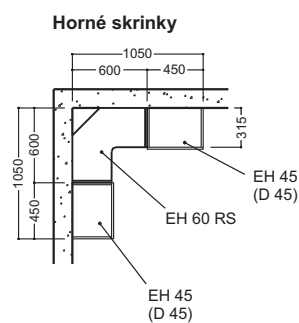

Závesné kovanie TUCANO hranaté

Hrúbka police od 8 do 50 mm
Nosnosť 1 páru - 16 kg.

NIKEL MATNÝ
NEREZ

DOPORUČENÉ RIEŠENIA ROHOV

Rohové riešenie 1

Rohové riešenie 2

Rohové riešenie 3

Rohové riešenie 4