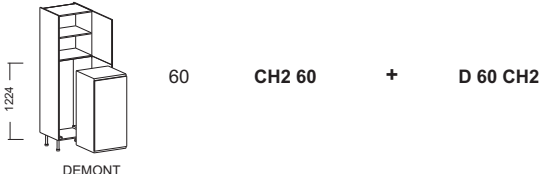

Skrinka spodná spotrebičová pre chladničku