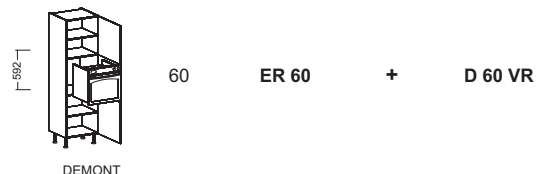

Skrinky spodné - spotrebičové

Výška 195,4 cm
Hĺbka 56 cm

Skrinka spodná spotrebičová pre vstavanú rúru