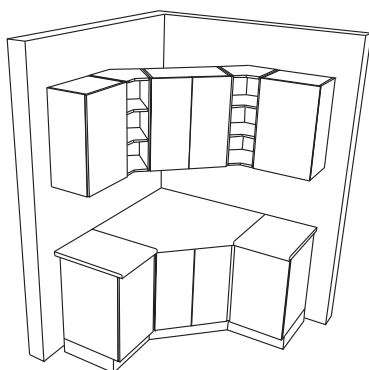

Rohové riešenie 5