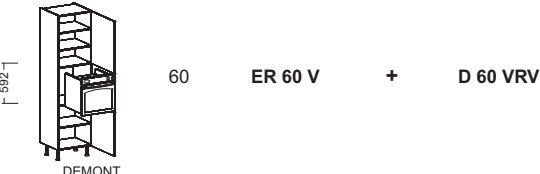

Skrinky spodné - spotrebičové

Výška 195,4 cm
Hĺbka 56 cm

Skrinka spodná spotrebičová pre vstavanú rúru

Skrinka spodná spotrebičová pre vstavanú rúru a mikrovlnku

Skrinka spodná spotrebičová pre vstavanú rúru a mikrovlnku

Skrinky spodné - spotrebičové

Výška 214,6 cm
Hĺbka 56 cm

Skrinka spodná spotrebičová pre vstavanú rúru

Skrinka spodná spotrebičová pre vstavanú rúru a mikrovlnku

Skrinka spodná spotrebičová pre vstavanú rúru a mikrovlnku