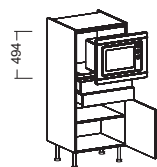

Skrinka stredná POLOVÝSUV pre vstavanú mikrovlnku

60 MPO ES 60 ERS2 + D 60 ERS2

MONT

Skrinka stredná PLNOVÝSUV pre vstavanú mikrovlnku

60 MPL ES 60 ERS2 + D 60 ERS2

MONT