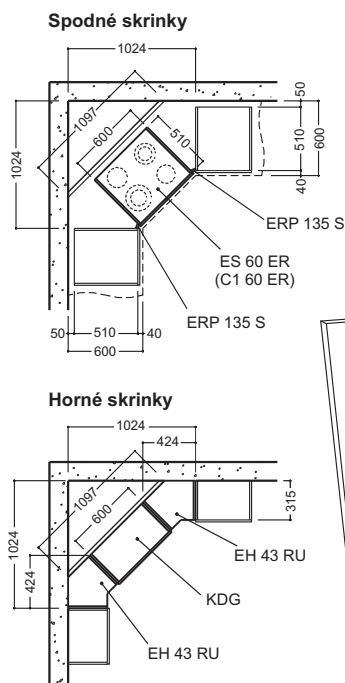

Závesné kovanie TUCANO hranaté

Hrúbka police od 8 do 50 mm
Nosnosť 1 páru - 16 kg.

NIKEL MATNÝ
NEREZ

DOPORUČENÉ RIEŠENIA ROHOV

Rohové riešenie 1

Rohové riešenie 2

Rohové riešenie 3

Rohové riešenie 4