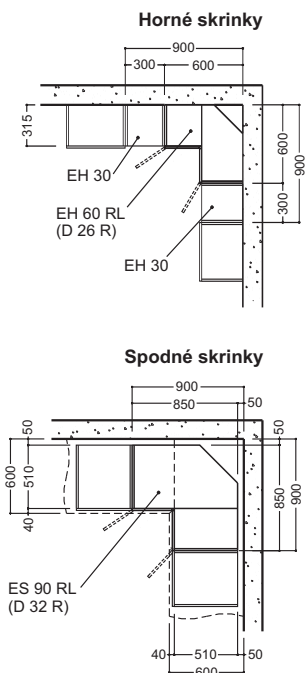

Závesné kovanie TUCANO hranaté

Hrúbka police od 8 do 50 mm
Nosnosť 1 páru - 16 kg.

NIKEL MATNÝ
NEREZ

DOPORUČENÉ RIEŠENIA ROHOV

Rohové riešenie 1

Rohové riešenie 2

Rohové riešenie 3

Rohové riešenie 4