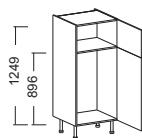

MONT

Skrinka spodná zvýšená PLNOVÝSUV pre vstavanú mikrovlnku

60 MPL MR 60 N2 + C 60 MRN2

MONT

Skrinky stredné

Výška 128,2 cm
Hĺbka 56 cm

Skrinka stredná pre vstavanú chladničku

DEMONT