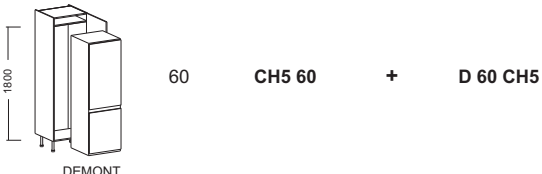

Skrinky spodné - spotrebičové

Výška 195,4 cm
Hĺbka 56 cm

Skrinka spodná spotrebičová pre vstavanú rúru

Skrinka spodná spotrebičová pre vstavanú rúru a mikrovlnku

Skrinka spodná spotrebičová pre vstavanú rúru a mikrovlnku

Skrinka spodná spotrebičová pre chladničku a mikrovlnku

Skrinka spodná spotrebičová pre chladničku a mrazničku

Skrinka spodná spotrebičová pre chladničku

Skrinka spodná spotrebičová pre chladničku s mrazničkou

Skrinky spodné - spotrebičové

Výška 214,6 cm
Hĺbka 56 cm

Skrinka spodná spotrebičová pre vstavanú rúru

Skrinka spodná spotrebičová pre vstavanú rúru a mikrovlnku

Skrinka spodná spotrebičová pre vstavanú rúru a mikrovlnku