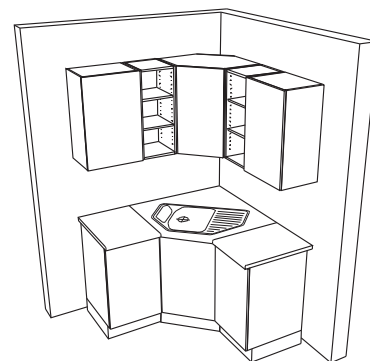

Rohové riešenie 2