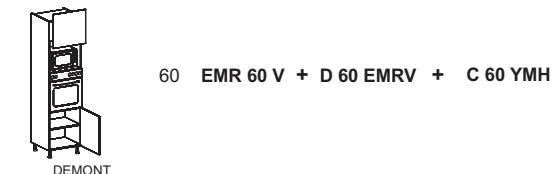

Skrinky spodné - spotrebičové

Výška 214,6 cm
Hĺbka 56 cm

Skrinka spodná spotrebičová pre vstavanú rúru

Skrinka spodná spotrebičová pre vstavanú rúru a mikrovlnku

Skrinka spodná spotrebičová pre vstavanú rúru a mikrovlnku