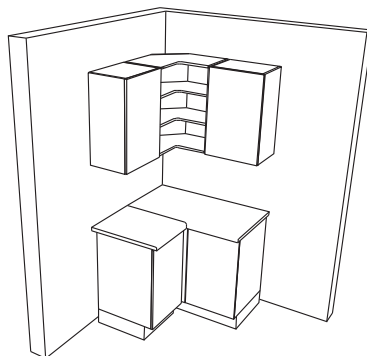

Rohové riešenie 4