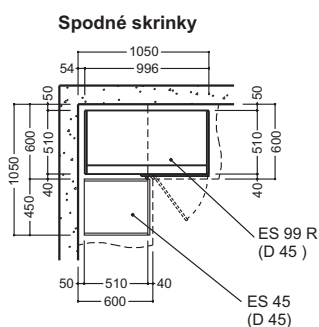

Závesné kovanie TUCANO hranaté

Hrúbka police od 8 do 50 mm
Nosnosť 1 páru - 16 kg.

NIKEL MATNÝ
NEREZ

DOPORUČENÉ RIEŠENIA ROHOV

Rohové riešenie 1

Rohové riešenie 2

Rohové riešenie 3

Rohové riešenie 4