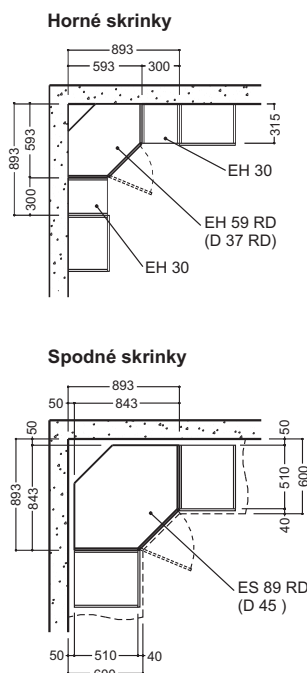

Závesné kovanie TUCANO hranaté

Hrúbka police od 8 do 50 mm
Nosnosť 1 páru - 16 kg.

NIKEL MATNÝ
NEREZ

DOPORUČENÉ RIEŠENIA ROHOV

Rohové riešenie 1

Rohové riešenie 2

Rohové riešenie 3

Rohové riešenie 4