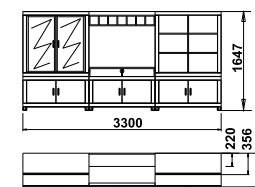

KOMBINÁCIA 60