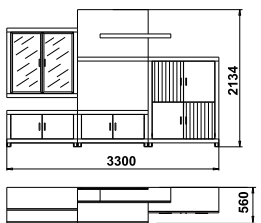

KOMBINÁCIA 51