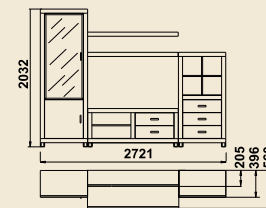

KOMBINÁCIA 80