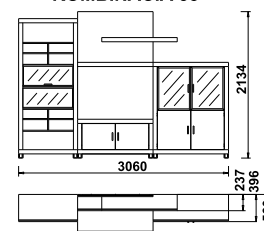

Dub tmavý

KOMBINÁCIA 33