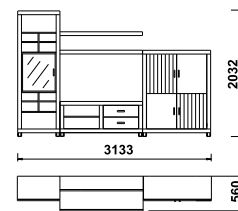

KOMBINÁCIA 52