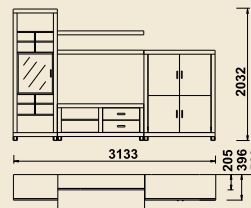

KOMBINÁCIA 71