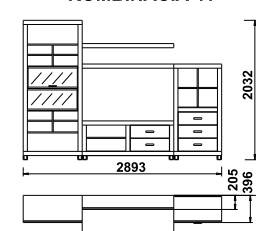

KOMBINÁCIA 41