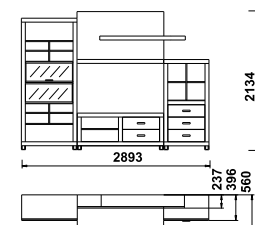

KOMBINÁCIA 56