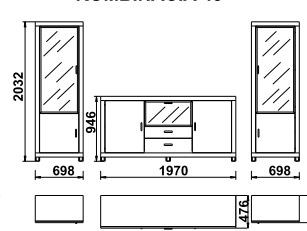

KOMBINÁCIA 45