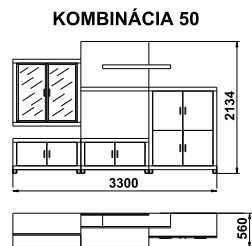

program
Canaria