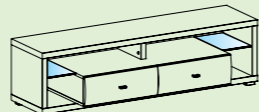

Typ 11
Skrinka závesná
1 sklopné dvere
š/v/h: 1050/432/400

Typ 14
Panel s policou 132,50 cm
š/v/h: 1325/220/200

Typ 15
Panel s policou 200 cm
š/v/h: 2000/220/200

Typ 18
3-zásuvková spodná skrinka
s samodofahom a brzdu
2 sklené police
š/v/h: 2375/414/508

Typ 19
2-zásuvková spodná skrinka
s samodofahom a brzdu
2 sklené police
š/v/h: 1600/414/508

Typ 20
Panel s osvetlením
sklená polica s držiakmi
Tucanaetto
š/v/h: 1210/905/100

inkl. svetelný pás
Typ 22
Sideboard
6 zásuviek s samodofahom a brzdu
1 sklené dvere
š/v/h: 1575/820/416