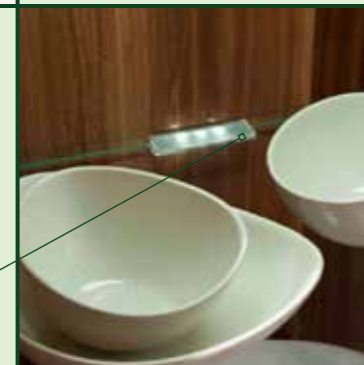

LED osvetlenie - osvetlenie sklenených políc

veľmi dlhá životnosť - 10000ce hodín, nízka spotreba energie, existuje tzv. teplé a studené svetlo, možnosť osvetlenia od 1 - 6 set, neprodukuje teplo, jednoduchá montáž - clip systém