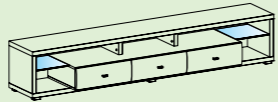

slivka	slivka	slivka
vanilka vysoký lesk	čierna vysoký lesk	grafit matný
biela	biela	
grafit matný	čierna vysoký lesk	

Typ 01
Vitrína ľavá
1 sklené dvere
š/v/h: 600/2060/416

Typ 02
Vitrína pravá
1 sklené dvere
š/v/h: 600/2060/416

inkl. svetelný pás
Typ 07
Highboard
2 sklené dvere
2 drevené dvere
š/v/h: 1050/1318/416

inkl. svetelný pás
Typ 08
Vitrína závesná
2 sklené dvere
2 drevené dvere
š/v/h: 1050/1260/416

Typ 09
Vitrína závesná
2 sklené dvere
š/v/h: 1050/640/416

Typ 11
Skrinka závesná
1 sklopné dvere
š/v/h: 1050/432/400

Typ 14
Panel s policou 132,50 cm
š/v/h: 1325/220/200

Typ 15
Panel s policou 200 cm
š/v/h: 2000/220/200

Typ 18
3-zásuvková spodná skrinka
s samodofahom a brzdu
2 sklené police
š/v/h: 2375/414/508