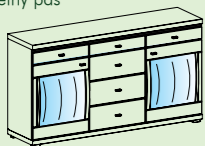

inkl. svetelný pás
Typ 22
Sideboard
6 zásuviek s samodofahom a brzdu
1 sklené dvere
š/v/h: 1575/820/416