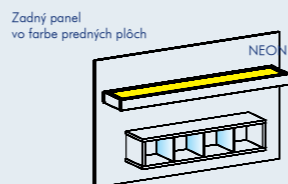

TV - mostík ľavý
so sklenenou policou.
1 sklená policia šírky 330 mm
š/v/h: 1150/453/390

TV - mostík pravý
so sklenenou policou.
1 sklená policia šírky 330 mm
š/v/h: 1150/453/390

Typ 21