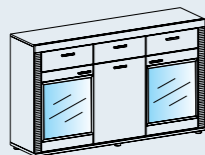

**Typ 10**

Panel s 2 policami.  
ľavý / pravý  
š/v/h: 1600/352/220

**Typ 12**

Spodná skrinka 3-zásuvková.  
š/v/h: 1590/306/560

**Typ 15**

Highboard,  
2 drevené dvere vľavo,  
Nika s 3 policami.  
š/v/h: 1100/1392/407

**Typ 16**

Spodná skrinka,  
2-zásuvková.  
š/v/h: 1100/409/560

**Typ 17**

Highboard,  
3 sklené dvere, 3 zásuvky,  
3 drevené dvere. 3 sklené police  
š/v/h: 1590/1392/407

**Typ 18**

Sideboard  
2 sklené dvere, 3 zásuvky,  
1 drevené dvere. 2 sklené police  
š/v/h: 1590/912/407