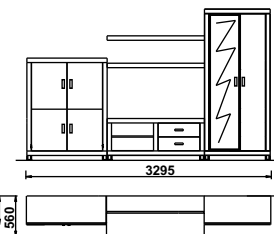

Kombinácia 82