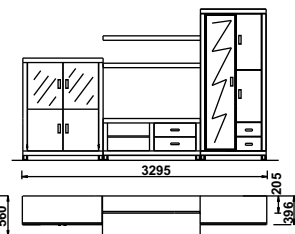

Kombinácia 84