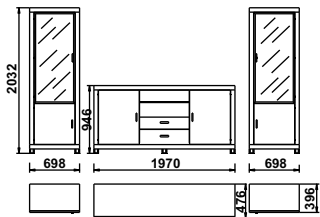

Kombinácia 45