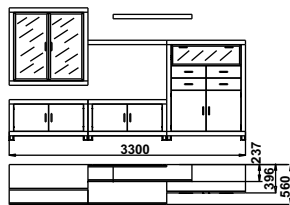

Kombinácia 49