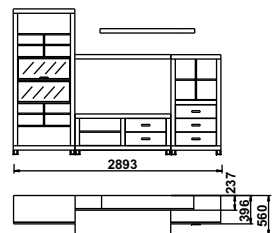

Kombinácia 56