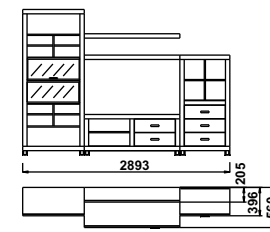

Kombinácia 41