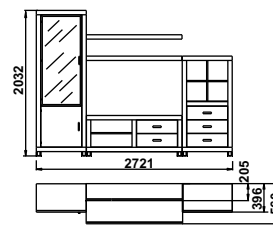

Kombinácia 80