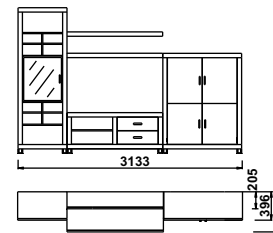

Kombinácia 71