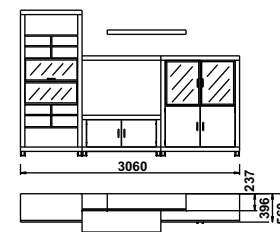

Kombinácia 33