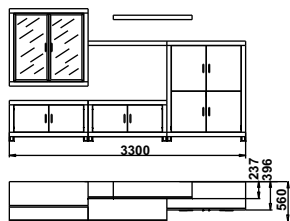

Kombinácia 50