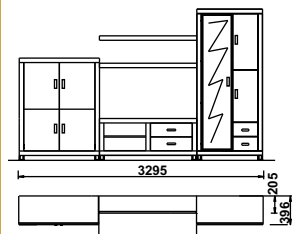

Kombinácia 81