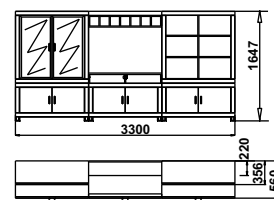

Kombinácia 60