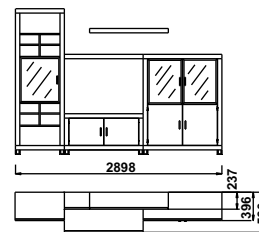

FAREBNÝ DEKOR PROGRAMU TENERIFFE

	Bordová vysoký lesk	Vanilka vysoký lesk	Vanilka vysoký lesk	Orech noce
PREDNÁ PLOCHA				
KORPUS				
	Dub tmavý		Orech noce	

Kombinácia 32