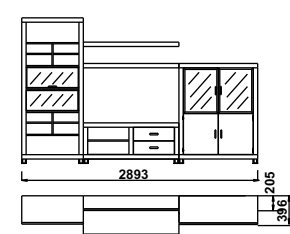

Kombinácia 83