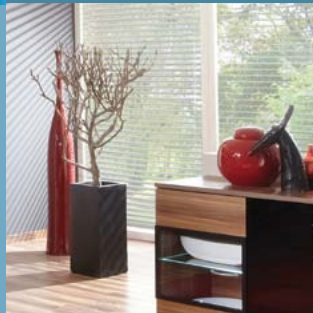

nová línia

decodom®